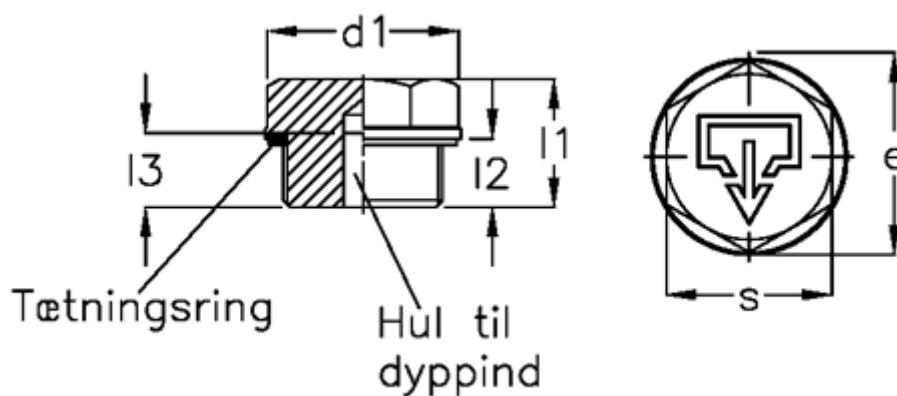

Varenummer: 20247523
Beskrivelse: E+G
Gevindprop GN 742-40-G1-AS-1

Mål

$d1 = 40$
 $d2 = G1$
 $d4 = M5$
 $e = 37.0$
 $l1 = 19.5$
 $l2 = 11.0$
 $s = 32$